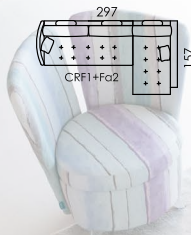

Bolero

Enjoy the new design
made in Spain

fama

www.fama.es