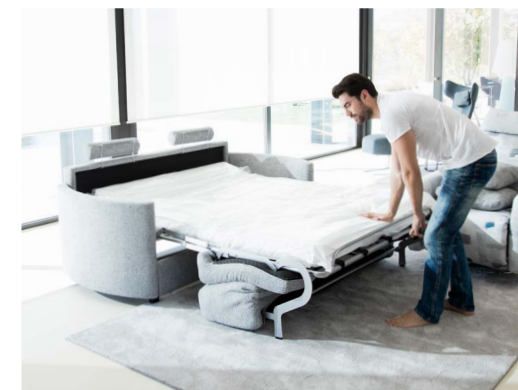

fama

Bolero

Bolero, sofá cama distinto.

Bolero es un sofá-cama con el toque inconfundible del diseño de Fama; un sofá-cama distinto que recoge todas las demandas de los usuarios de este tipo de elementos: asiento más bajo, con menos profundidad, que sea cómodo como sofá y como cama, y sobre todo, que no parezca un sofá-cama. Atención al reposacabezas con su sistema original y práctico.

Bolero, a different sofa bed.

Bolero is a sofa bed with the Fama distinctive style. A sofa bed that covers all users demands: it has a lower seat, a shorter depth, it is comfortable as a sofa and also as a bed, and all this without looking as a sofa bed. Original and practical headrest system.

Bolero, canapé-lit différent.

Bolero est un canapé-lit avec un toucher caractéristique du design de Fama, un canapé-lit distinct qui reprend toutes les demandes des utilisateurs de ce type de produits: assise plus basse, moins de profondeur, une pièce confortable comme canapé ainsi que comme lit et surtout, qui ne ressemble pas à un canapé-lit. Spéciale attention à l'appuie-tête...

Bolero, ein besonders Schlafsofa.

Bolero ist ein Schlafsofa mit das Fama Designmerkmal. Ein Schlafsofa, dass die Kundenbedarf deckt: ein niedriger Sitz mit weniger Tiefe, ein bequemes Sofa und ein bequemes Bett und er sieht nicht als ein Schlagsofa. Merken Sie bitte die Kopfstütze mit ihrem eigenartigen und praktischen System.