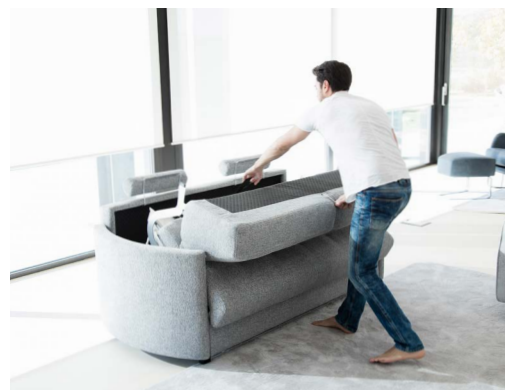

fama

Bolero

Bolero, sofá cama distinto.

Bolero es un sofá-cama con el toque inconfundible del diseño de Fama; un sofá-cama distinto que recoge todas las demandas de los usuarios de este tipo de elementos: asiento más bajo, con menos profundidad, que sea cómodo como sofá y como cama, y sobre todo, que no parezca un sofá-cama. Atención al reposacabezas con su sistema original y práctico.

Bolero, a different sofa bed.

Bolero is a sofa bed with the Fama distinctive style. A sofa bed that covers all users demands: it has a lower seat, a shorter depth, it is comfortable as a sofa and also as a bed, and all this without looking as a sofa bed. Original and practical headrest system.

Bolero, canapé-lit différent.

Bolero est un canapé-lit avec un toucher caractéristique du design de Fama, un canapé-lit distinct qui reprend toutes les demandes des utilisateurs de ce type de produits: assise plus basse, moins de profondeur, une pièce confortable comme canapé ainsi que comme lit et surtout, qui ne ressemble pas à un canapé-lit. Spéciale attention à l'appuie-tête...

Bolero, ein besonders Schlafsofa.

Bolero ist ein Schlafsofa mit das Fama Designmerkmal. Ein Schlafsofa, dass die Kundenbedarf deckt: ein niedriger Sitz mit weniger Tiefe, ein bequemes Sofa und ein bequemes Bett und er sieht nicht als ein Schlagsofa. Merken Sie bitte die Kopfstütze mit ihrem eigenartigen und praktischen System.